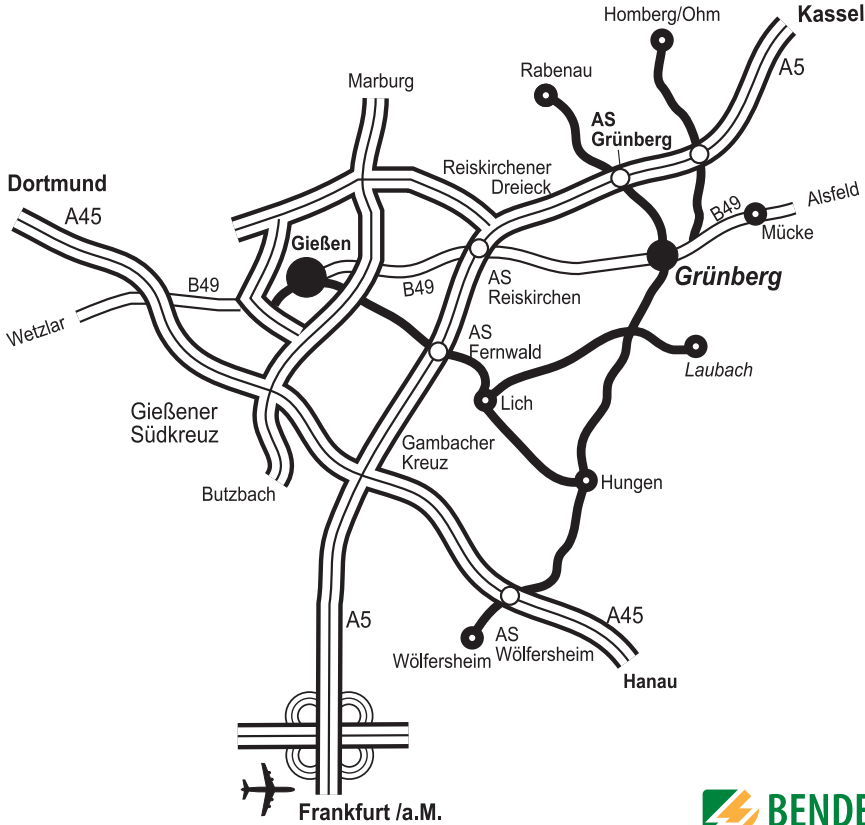

Von/from Frankfurt/Main:
BAB A5 Richtung Kassel
Ausfahrt Grünberg ca. 4km
A5 towards Kassel
Exit Grünberg approx. 4km

Von/from Kassel:
BAB A5 Richtung Frankfurt
Ausfahrt Grünberg ca. 4km
A5 towards Frankfurt
Exit Grünberg approx. 4km

Von /from Dortmund:
BAB A45 Sauerlandlinie
Richtung/direction BAB A5 Kassel
Ausfahrt/exit Grünberg ca. 4 km

Am Ortseingang Grünberg links in das
Industriegebiet Nord abbiegen,
Robert-Bosch-Straße 6.

Into town, turn left into Industriegebiet Nord,
Robert-Bosch- Straße 6.