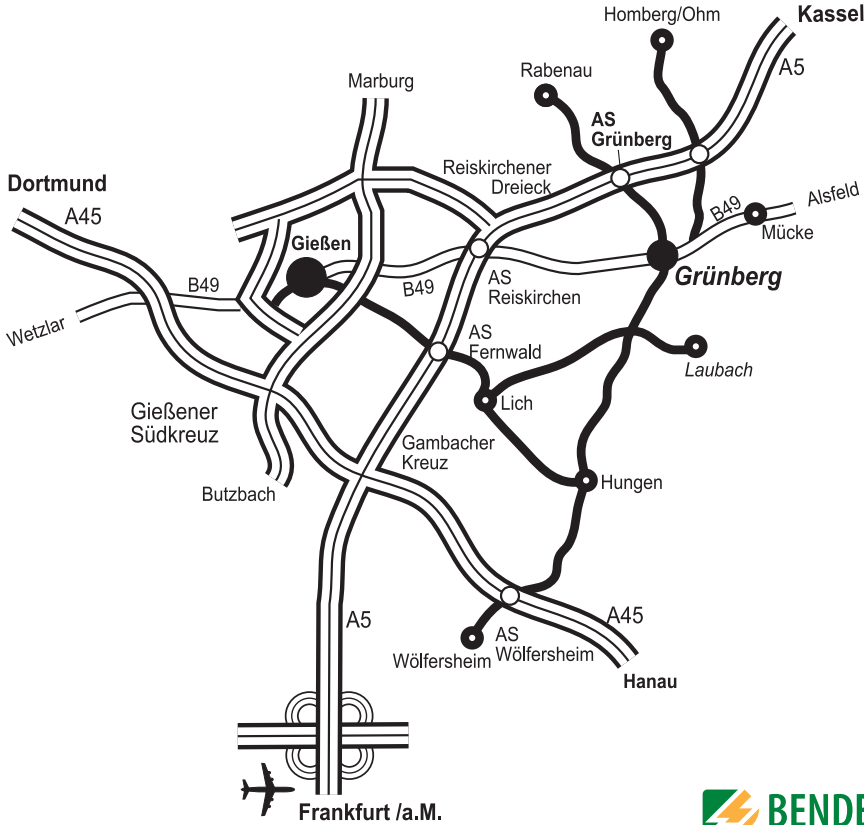

# Anfahrtskizze Access routes to C-Print

C-Print Schaltungstechnik  
Bender GmbH & Co. KG  
Robert-Bosch-Straße 6  
35305 Grünberg • Germany  
Telefon +49 6401 807-710  
Telefax +49 6401 807-709  
E-Mail: Vertrieb@c-print.com  
www.c-print.com

**Von/from Frankfurt/Main:**  
BAB A5 Richtung Kassel  
Ausfahrt Grünberg ca. 4km  
A5 towards Kassel  
Exit Grünberg approx. 4km

**Von/from Kassel:**  
BAB A5 Richtung Frankfurt  
Ausfahrt Grünberg ca. 4km  
A5 towards Frankfurt  
Exit Grünberg approx. 4km

**Von /from Dortmund:**  
BAB A45 Sauerlandlinie  
Richtung/direction BAB A5 Kassel  
Ausfahrt/exit Grünberg ca. 4 km

Am Ortseingang Grünberg links in das  
Industriegebiet Nord abbiegen,  
Robert-Bosch-Straße 6.

Into town, turn left into Industriegebiet Nord,  
Robert-Bosch- Straße 6.

Walther-Bender-Haus